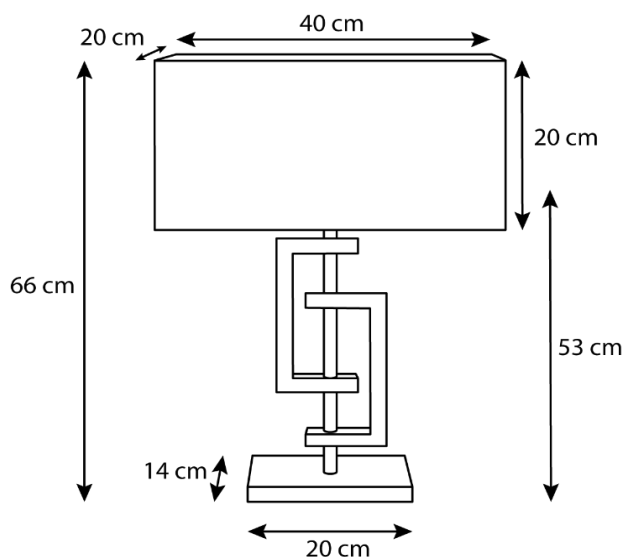

## Especificações físicas

Cor

Cromado

Material

Inox

Comprimento

40 cm

Largura

20 cm

Altura

A1 - 53 cm / A2 - 66 cm

Diâmetro da base

20 x 14 cm

Largura do furo

N/A

Embutido