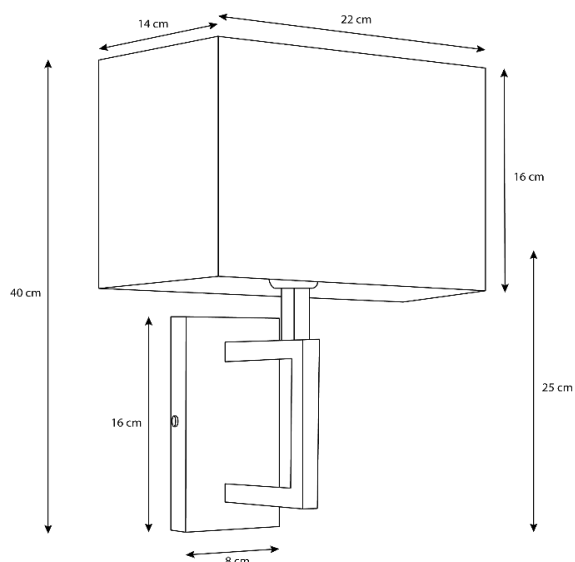

VATICANO

067AP

Especificações físicas

Cor

Cromado

Material

Inox

Comprimento

22 cm

Largura

-

Altura

A1 - 25 cm / A2 - 40 cm

Diâmetro da base

16 x 8 cm

Largura do furo