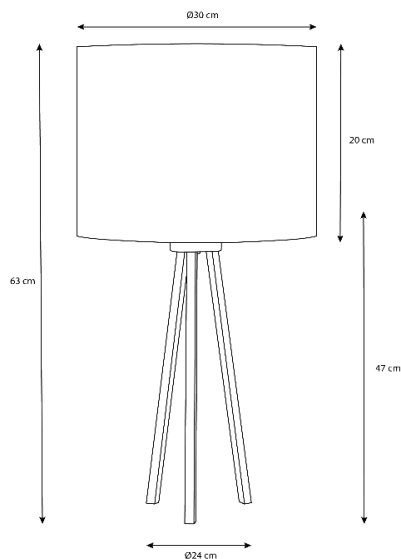

## Especificações físicas

Cor

Cromado

Material

Inox

Comprimento

Ø30 cm

Largura

Ø30 cm

Altura

A1 - 47 cm / A2 - 63 cm

Diâmetro da base

Ø24 cm

Largura do furo

N/A

Embutido