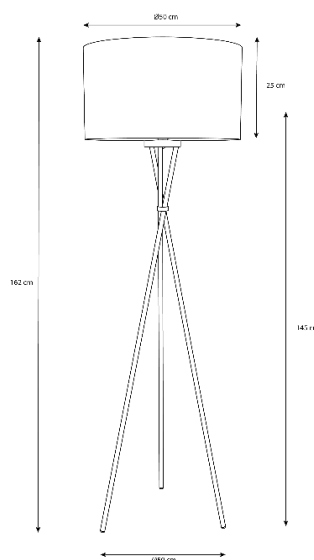

dislamp

FICHA TÉCNICA

www.dislamp.pt

TÚNIS

050P

Especificações físicas

Cor

Cromado

Material

Inox

Comprimento

Ø50 cm

Largura

Ø50 cm

Altura

A1 - 145 cm / A2 - 162 cm

Diâmetro da base

Ø50 cm

Largura do furo

N/A

Embutido

Não

Profundidade necessária

N/A