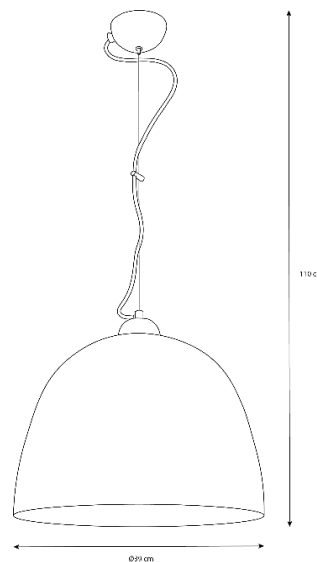

## Especificações físicas

Cor

Preto

Material

Vidro

Comprimento

Ø39 cm

Largura

Ø39 cm

Altura

110 cm

Diâmetro da base

-

Largura do furo

N/A

Embutido