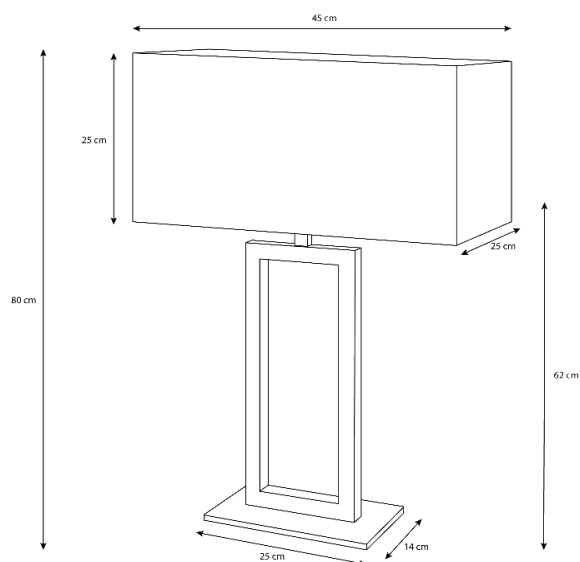

SEVILHA

027MG

Especificações físicas

Cor

Cromado

Material

Inox

Comprimento

45 cm

Largura

25 cm

Altura

A1 - 62 cm / A2 - 80 cm

Diâmetro da base

25 x 14 cm

Largura do furo