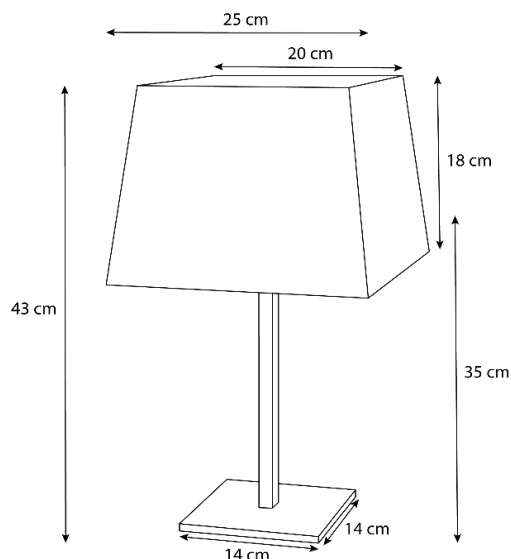

YORK

024M

Especificações físicas

Cor

Cromado

Material

Inox

Comprimento

25 cm

Largura

25 cm

Altura

A1 - 35 cm / A2 - 43 cm

Diâmetro da base

14 x 14 cm

Largura do furo