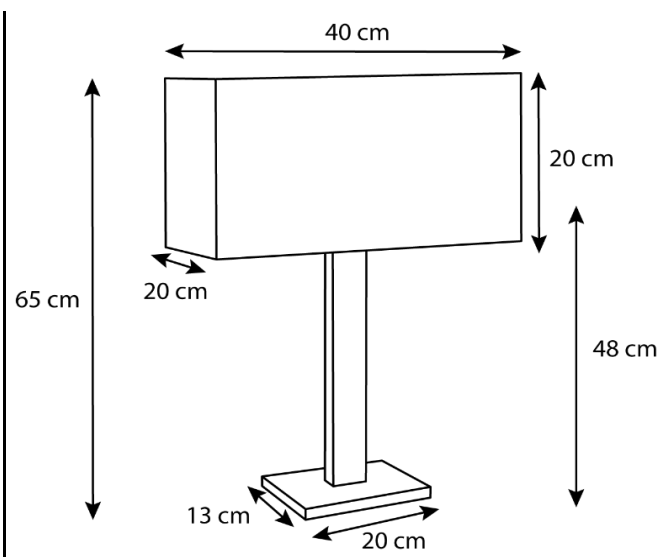

CARACAS

023M

Especificações físicas

Cor

Cromado

Material

Inox

Comprimento

40 cm

Largura

20 cm

Altura

A1 - 48 cm / A2 - 65 cm

Diâmetro da base

20 x 13 cm

Largura do furo