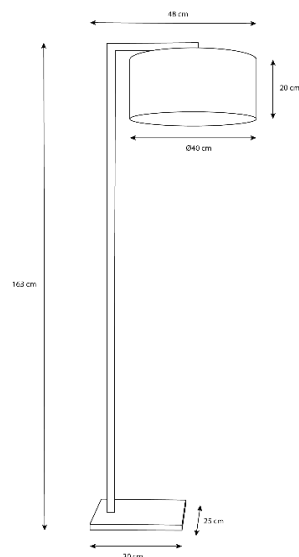

dislamp

FICHA TÉCNICA

www.dislamp.pt

FILADÉLFIA

021P

Especificações físicas

Cor

Cromado

Material

Inox

Comprimento

48 cm

Largura

40 cm

Altura

163 cm

Diâmetro da base

30 x 25 cm

Largura do furo

N/A

Embutido

Não

Profundidade necessária

N/A