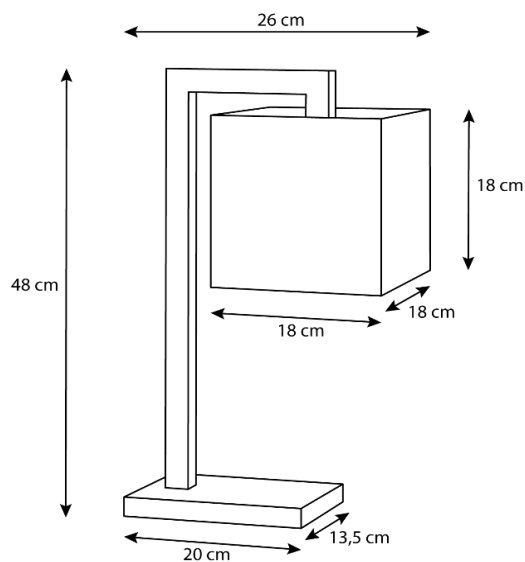

FILADÉLFIA

021M

Especificações físicas

Cor

Cromado

Material

Inox

Comprimento

26 cm

Largura

18 cm

Altura

48 cm

Diâmetro da base

20 x 13,5 cm

Largura do furo