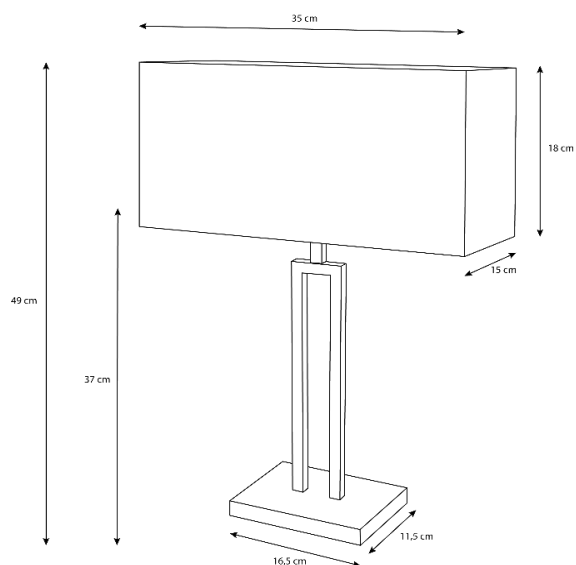

## Especificações físicas

Cor

Cromado

Material

Inox

Comprimento

35 cm

Largura

15 cm

Altura

A1 - 37 cm / A2 - 49 cm

Diâmetro da base

16,5 x 11,5 cm

Largura do furo

N/A

Embutido