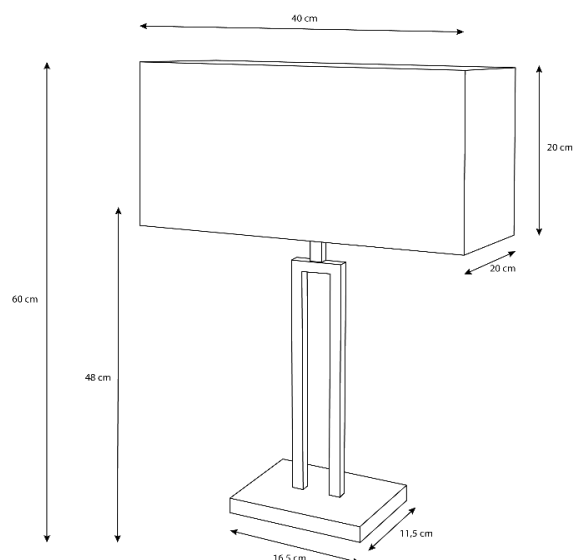

dislamp

FICHA TÉCNICA

www.dislamp.pt

LONDRES

016M

Especificações físicas

Cor

Cromado

Material

Inox

Comprimento

40 cm

Largura

20 cm

Altura

A1 - 48 cm / A2 - 60 cm

Diâmetro da base

16,5 x 11,5 cm

Largura do furo

N/A

Embutido

Não

Profundidade necessária

N/A