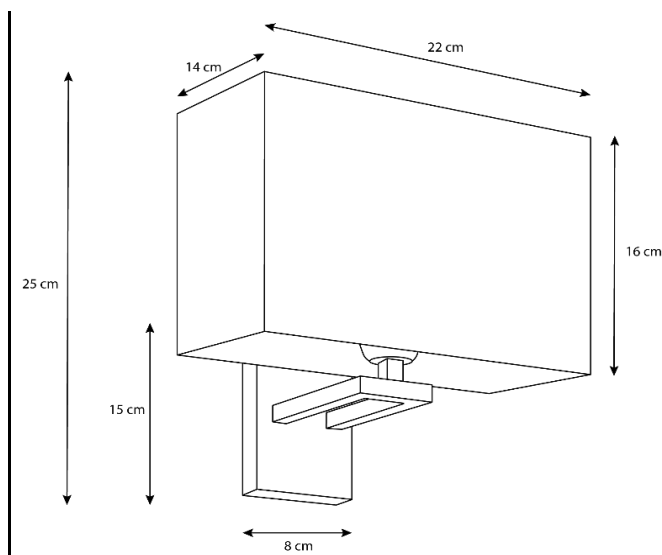

LONDRES

016AP

Especificações físicas

Cor

Cromado

Material

Inox

Comprimento

22 cm

Largura

-

Altura

A1 - 15 cm / A2 - 25 cm

Diâmetro da base

12 x 8 cm

Largura do furo