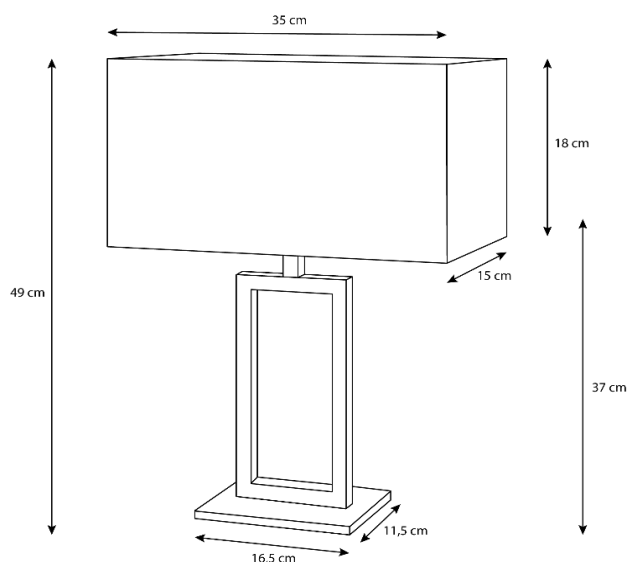

## Especificações físicas

Cor

Cromado

Material

Inox

Comprimento

35 cm

Largura

15 cm

Altura

A1 - 37 cm / A2 - 49 cm

Diâmetro da base

16,5 x 11,5 cm

Largura do furo

N/A

Embutido