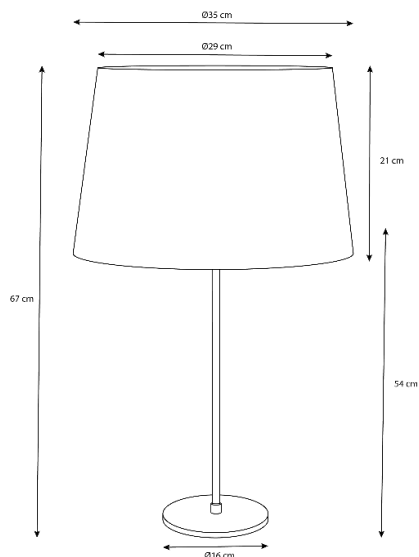

## Especificações físicas

Cor

Cromado

Material

Inox

Comprimento

Ø35 cm

Largura

Ø35 cm

Altura

A1 - 54 cm / A2 - 67 cm

Diâmetro da base

Ø16 cm

Largura do furo

N/A

Embutido