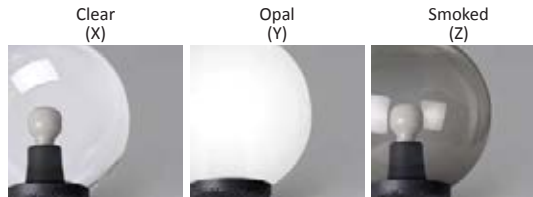

COMPANY UP&DOWN DOWNLIGHT IN-GROUND BRICKLIGHT FLOODLIGHT BOLLARD BULKHEAD GARDEN URBAN CLASSIC URBAN MODERN POST LAMPS REFERENCES

GLOBE 300 MODERN

MEDIUM SIZE

Ø 300 mm PMMA globe, complete with modern globe base made of shockproof resin material, UV-rays stabilized, rust and corrosion-free. Suitable for post top or wall installation. Supplied as optional with TÜV-CB certified, long-life and efficient **LED filament lamps** suitable for outdoor use. Insulation class II, protection rating IP 55.

G31.262

Globo Ø 300 mm in polimetilmetacrilato (PMMA) completo di base moderna realizzata in resina antiurto, stabilizzata ai raggi UV, inattaccabile da ruggine e corrosione. Idoneo per il montaggio a palo o a parete. Fornito anche completo di lampadine LED a filamento adatte ad uso in ambiente esterno, certificate TÜV-CB, di lunga durata ed elevata efficienza. Classe di isolamento II, grado di protezione IP55.

GLOBE 300 MODERN - COMPONENTS

IP55

Ø 300 mm **GLOBE** made of UV-rays stabilized polymethylmethacrylate (PMMA), one piece only. Available in clear, opal or smoked colour.

***GLOBO** Ø 300 mm in polimetilmetacrilato (PMMA), resistente all'ingiallimento ed ai raggi UV, realizzato in un unico pezzo. Disponibile nei colori trasparente, bianco o fumé.*