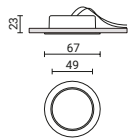

81-04020 Output 350mA (15W)
Corrente costante / Constant current
Max 14 apparecchi. Distanza max dal driver 30 m
Max 14 fittings. Max distance from driver 30 m

CE 850° IP44

incassi / downlights

h 45 mm Ø 24 mm 0,02 kg

24°

RA 7

Codice Code	LED Lumen	Product Lumen	Watt	mA	Colour T (K)	CRI	Fascio Beam
----------------	--------------	------------------	------	----	-----------------	-----	----------------

Corpo in pressofusione d'alluminio. Schermo di chiusura in policarbonato opale
Body in die-cast aluminium. Closing screen in opal polycarbonate

251-200	540	378	4,6	500	3000	85	120°
----------------	-----	-----	-----	-----	------	----	------

Driver da ordinare separatamente
Driver should be ordered separately

81-04019 Output 500mA (max 20W)
Corrente costante / Constant current
Max 4 apparecchi. Distanza max dal driver 30 m
Max 4 fittings. Max distance from driver 30 m

CE 850° IP43 IK07

h 23 mm Ø 60 mm 0,2 kg

120°