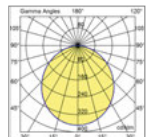

h 23 mm Ø 60 mm 0,2 kg