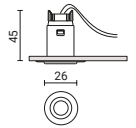

DJ

Codice Code	LED Lumen	Product Lumen	Watt	mA	Colour T (K)	CRI	Fascio Beam
----------------	--------------	------------------	------	----	-----------------	-----	----------------

Corpo in policarbonato traslucido / Translucent polycarbonate body

81-04020 Output 350mA (15W)
Corrente costante / Constant current
Max 14 apparecchi. Distanza max dal driver 30 m
Max 14 fittings. Max distance from driver 30 m

CE 850° IP44

incassi / downlights

h 45 mm Ø 24 mm 0,02 kg

251-200	540	378	4,6	500	3000	85	120°
----------------	-----	-----	-----	-----	------	----	------

Driver da ordinare separatamente
Driver should be ordered separately

81-04019 Output 500mA (max 20W)
Corrente costante / Constant current
Max 4 apparecchi. Distanza max dal driver 30 m
Max 4 fittings. Max distance from driver 30 m

CE 850° IP43 IK07

h 23 mm Ø 60 mm 0,2 kg

120°