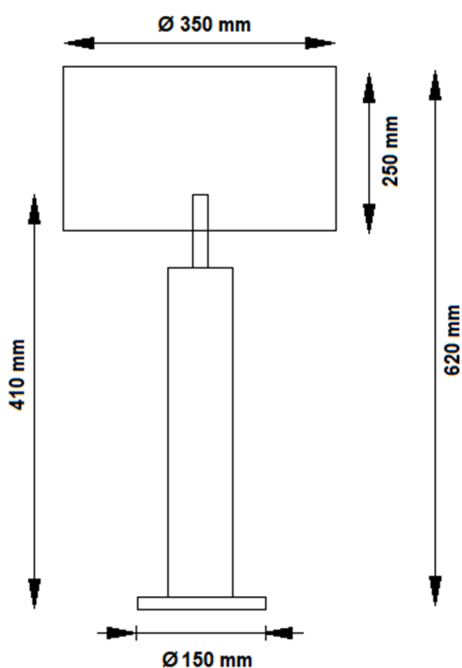

LUCA

Candeeiro de Mesa

Referência	666/M TIGERC/ LAC. BRANCO
Nome	Luca
IP	IP20
Lâmpada	1x
	E27 / 60W
Base	Ø 150 mm
	Latão Lacado
Abajur	Ø 350 mm x 250 mm
	Cor: 560
	Piombo
Peso	4.2 kg

LUCA

Table Lamp

Code	666/M TIGERC/ LAC. BRANCO
Name	Luca
IP	IP20
Lamp	1x
	E27 / 60W
Base	Ø 150 mm
	Lacquered Brass
Lampshade	Ø 350 mm x 250 mm
	Colour: 560
	Piombo
Weight	4.2 kg