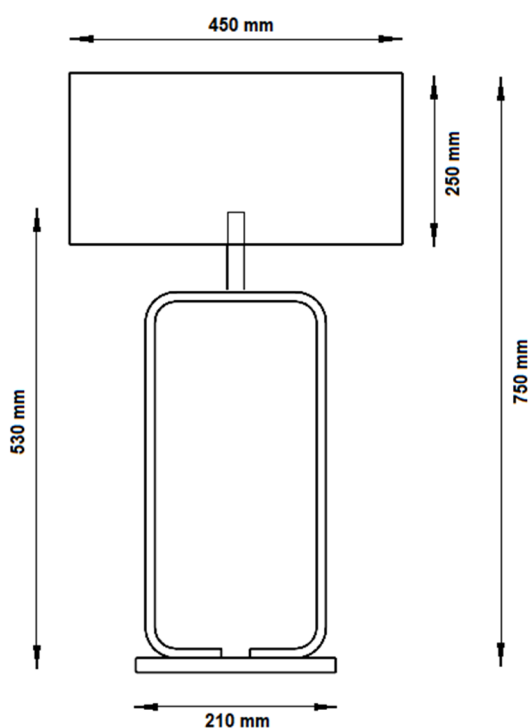

SAN ANDRÉS

Candeeiro de Mesa

Referência	481/M Tiger / Preto
Nome	San Andrés
IP	IP20
Lâmpada	1x
	E27 / 60W
Base	210 x 170 mm
	Inox
Abajur	450 x 250 x 250 mm
	Cor: 632
	Starlight
Peso	5 kg

SAN ANDRÉS

Table Lamp

Code	481/M Tiger / Preto
Name	San Andrés
IP	IP20
Lamp	1x
	E27 / 60W
Base	210 x 170 mm
	Inox
Lampshade	450 x 250 x 250 mm
	Colour: 632
	Starlight
Wiegth	5 kg