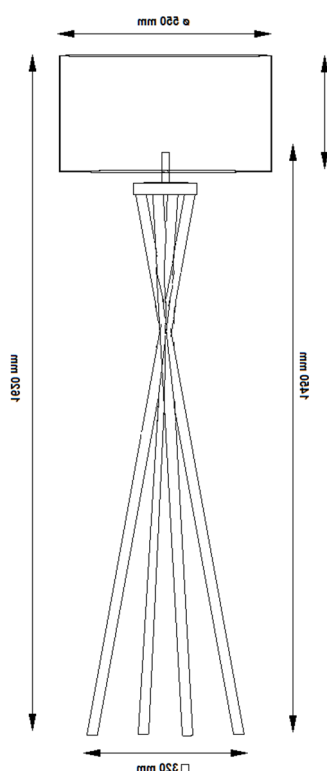

DUBAI

Candeeiro de Pé

Referência	316/PÉ CROMO
Nome	Dubai
IP	IP20
Lâmpada	1x
	E27 / 60W
Base	Ø 450 mm & Ø 160 mm
	Inox
Abajur	ø 550 mm
	Cor: 505
	Branco Quadriculado
Peso	9,5 kg

DUBAI

Floor Lamp

Code	316/PÉ CROMO
Name	Dubai
IP	IP20
Lamp	1x
	E27 / 60W
Base	Ø 450 mm & Ø 160 mm
	Inox
Lampshade	ø 550 mm
	Colour: 505
	Checkedred White
Wiegth	9,5 kg