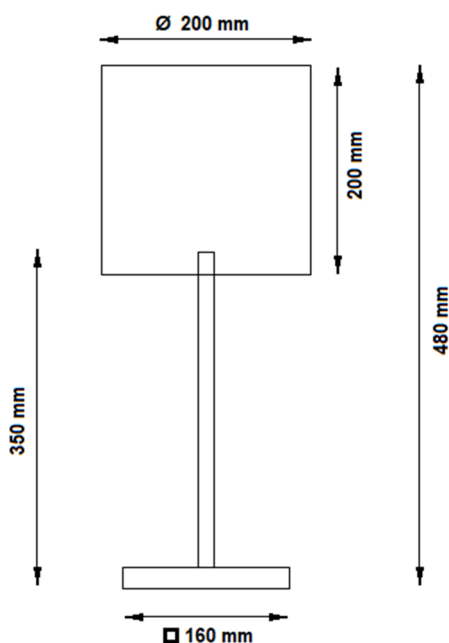

TIRANA

Candeeiro de Mesa

Referência	100/M CROMO
Nome	Tirana
IP	IP20
Lâmpada	1x
	E27 / 60W
Base	160 x 160 mm
	Latão Lacado
Abajur	Ø 200 x 200 x 200 mm
	Cor: 517
	Riscado Cinza-Escuro
Peso	1.5 kg

TIRANA

Table Lamp

Code	100/M CROMO
Name	Tirana
IP	IP20
Lamp	1x
	E27 / 60W
Base	160 x 160 mm
	Laqared Brass
Lampshade	Ø 200 x 200 x 200 mm
	Colour: 517
	Dark Gray Striped
Wieght	1.5 kg