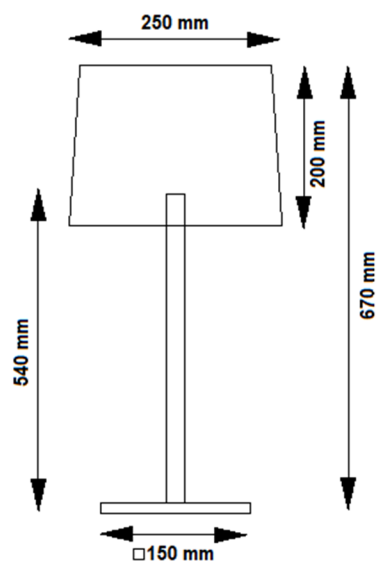

MADRID

Candeeiro de Mesa

Referência	004/45
Nome	Madrid
IP	IP20
Lâmpada	1x
	E27 / 60W
Base	150 x 150 mm
	Níquel
Abajur	250 x 200 & 200 x 160 mm H 180 mm
	Cor: 45
	Evasione Bege
Peso	3,5 kg

MADRID

Table Lamp

Code	004/45
Name	Madrid
IP	IP20
Lamp	1x
	E27 / 60W
Base	150 x 150 mm
	Nickel
Lampshade	200 x 150 & 180 x 140 mm H 150 mm
	Colour: 45
	Evasione Beige
Wiegth	3,5 kg