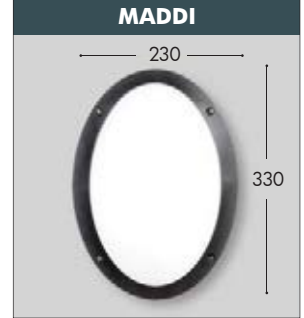

MADDI

Dimensions and weight
Width: 230 mm
Height: 330 mm
Depth: 90 mm
Weight: 1 Kg

Moulded colours:

☒ Black ☐ White ☐ Grey

Diffuser PMMA:

☐ Opal