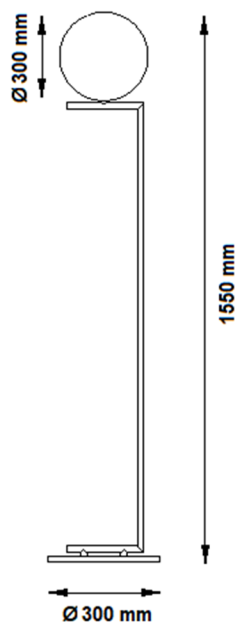

NICE

Candeeiro de Pé

Referência	456/PÉ LATÃO ESC.
Nome	Nice
IP	IP20
Lâmpada	1x
	E27 / 60W
Base	Ø 300 mm
	Latão
Globo	Ø 300 mm
	Cor:
	Branco
Peso	4 kg

NICE

Floor Lamp

Code	456/PÉ LATÃO ESC.
Name	Nice
IP	IP20
Lamp	1x
	E27 / 60W
Base	Ø 300 mm
	Brass
Globe	300 mm
	Colour:
	White
Wieght	4 kg