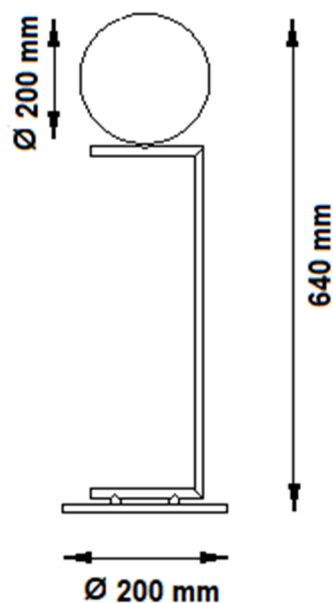

## Candeeiro de Mesa

<b>Referência</b>	456/M LATÃO ESC.
<b>Nome</b>	Nice
<b>IP</b>	IP20
<b>Lâmpada</b>	1x
	E27 / 60W
<b>Base</b>	Ø 200 mm
	Latão
<b>Globo</b>	Ø 200 mm
	Cor:
	Branco
<b>Peso</b>	3 kg

## Table Lamp

<b>Code</b>	456/M LATÃO ESC.
<b>Name</b>	Nice
<b>IP</b>	IP20
<b>Lamp</b>	1x
	E27 / 60W
<b>Base</b>	Ø 200 mm
	Brass
<b>Lampshade</b>	Ø 200 mm
	Colour:
	Branco
<b>Wieght</b>	3 kg