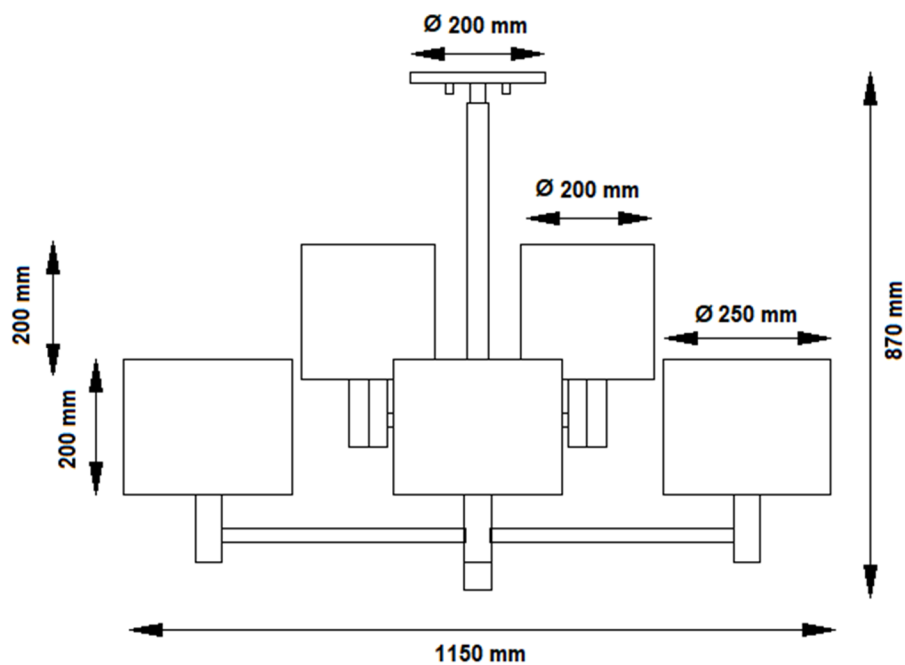

DALLAS

Suspensão

Referência	427/8
Nome	Dallas
IP	IP20
Lâmpada	8x
	E27 / 60W
Base	Ø 200 mm
	Latão lacado
Abajures	Ø 20 x Ø 20 x 20 mm
	Ø 25 x Ø 25 x 20 mm
	Cor: 414
Peso	6 kg

DALLAS

Chandelier

Code	427/8
Name	Dallas
IP	IP20
Lamp	8x
	E27 / 60W
Base	Ø 200 mm
	Laquered steel
Lampshades	Ø 20 x Ø 20 x 20 mm
	Ø 25 x Ø 25 x 20 mm
	Colour: 414
Weight	6 kg