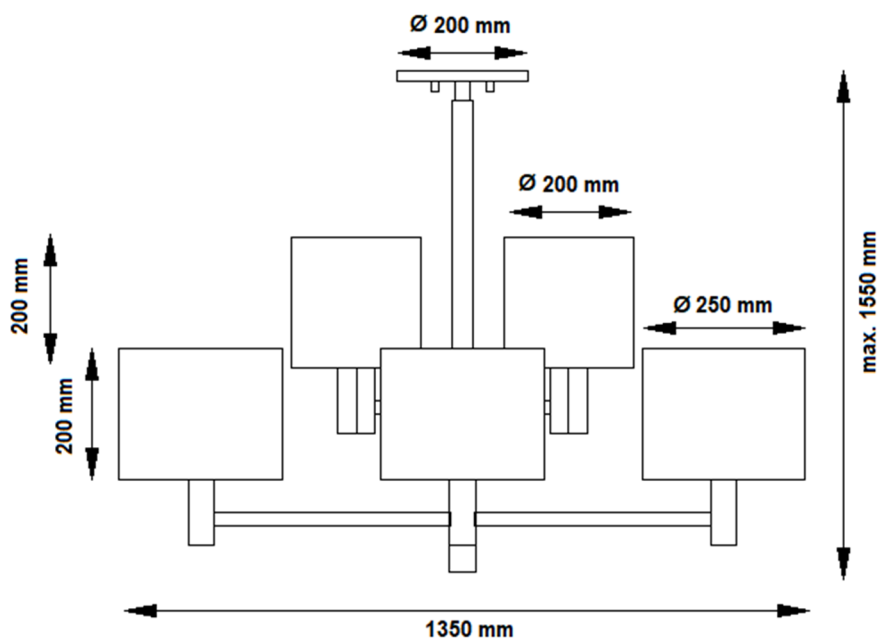

HAVANA

Suspensão

Referência	427/12
Nome	Dallas
IP	IP20
Lâmpada	12x
	E14 / 60W
Base	Ø 200 mm
	Latão lacado
Abajures	Ø 20 x Ø 20 x 20 mm
	Ø 25 x Ø 25 x 20 mm
	Cor: 606 Percaline Preto
Peso	7 kg

HAVANA

Chandelier

Code	427/12
Name	Dallas
IP	IP20
Lamp	8x
	E14 / 60W
Base	Ø 200 mm
	Laquered steel
Lampshades	Ø 20 x Ø 20 x 20 mm
	Ø 25 x Ø 25 x 20 mm
	Colour: 606 Black Percaline
Weight	7 kg