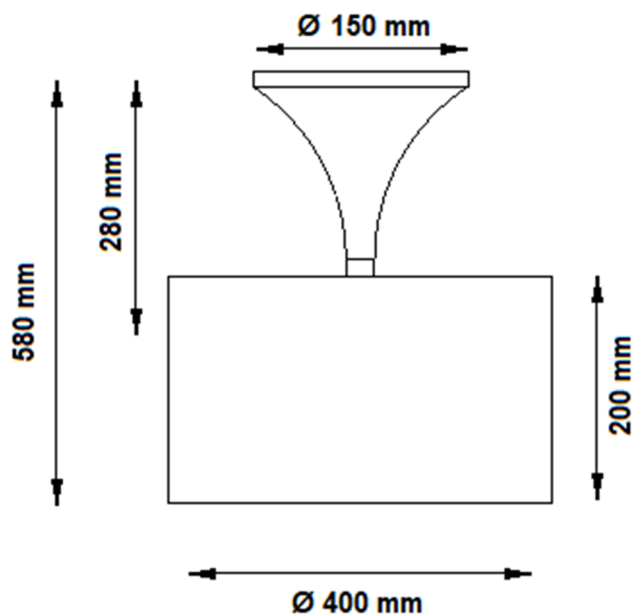

VALÊNCIA

Suspensão

Referência	040/S CROMO
Nome	Valência
IP	IP20
Lâmpada	1x
	E27 / 60W
Base	Ø 150 mm
	Latão
Abajur	Ø 400 x 400 x 200 mm
	Cor: 636
	Sunset Verde
Peso	2 kg

VALÊNCIA

Chandelier

Code	040/S CROMO
Name	Valência
IP	IP20
Lamp	1x
	E27 / 60W
Base	Ø 150 mm
	Brass
Lampshade	Ø 400 x 400 x 200 mm
	Colour: 636
	Green Sunset
Wieght	2 kg