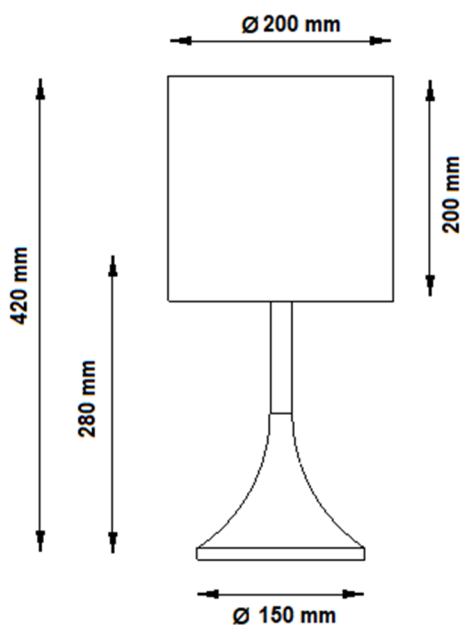

## Candeeiro de Mesa

<b>Referência</b>	040/M CROMO
<b>Nome</b>	Valência
<b>IP</b>	IP20
<b>Lâmpada</b>	1x
	E27 / 60W
<b>Base</b>	Ø 150 mm
	Latão
<b>Abajur</b>	Ø 200 x 200 x 200 mm
	Cor:
	Sunset Verde
<b>Peso</b>	2.5 kg

## Table Lamp

<b>Code</b>	040/M CROMO
<b>Name</b>	Valência
<b>IP</b>	IP20
<b>Lamp</b>	1x
	E27 / 60W
<b>Base</b>	Ø 150 mm
	Brass
<b>Lampshade</b>	Ø 200 x 200 x 200 mm
	Colour: 636
	Green Sunset
<b>Wieght</b>	2.5 kg