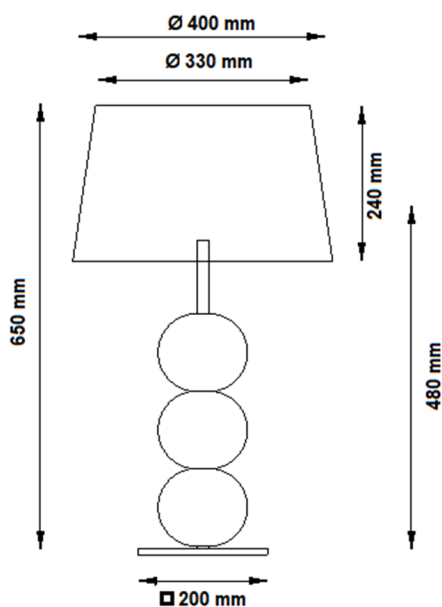

MUNIQUE

Candeeiro de Mesa

Referência	036/M CROMO
Nome	Munique
IP	IP20
Lâmpada	1x
	E27 / 60W
Base	200 x 200 mm
	Latão cromado
Abajur	∅ 400 ∅ 330 x 240 mm
	Cor: 588
	Sunset Cinza
Peso	1.7 kg

MUNIQUE

Table Lamp

Code	036/M CROMO
Name	Munique
IP	IP20
Lamp	1x
	E27 / 60W
Base	200 x 200 mm
	Lacquered Brass
Lampshade	∅ 400 ∅ 330 x 240 mm
	Colour: 588
	Gray Sunset
Wiegth	1.7 kg