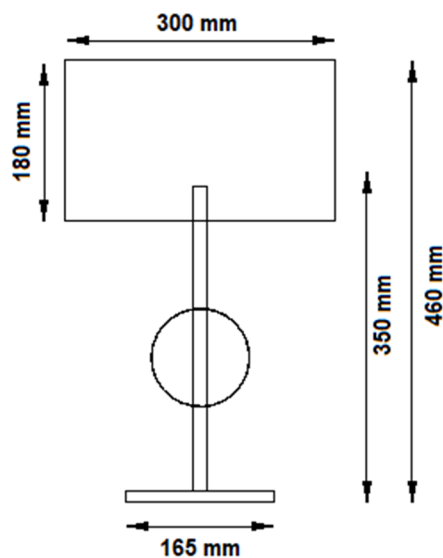

ATENAS

Candeeiro de Mesa

Referência	030/M CROMO
Nome	Atenas
IP	IP20
Lâmpada	1x
	E27 / 60W
Base	165 x 95 mm
	Inox
Abajur	300 x 150 x 180 mm
	Cor: 65
	Cinza c/ Brilhantes
Peso	2.8 kg

ATENAS

Table Lamp

Code	030/M CROMO
Name	Atenas
IP	IP20
Lamp	1x
	E27 / 60W
Base	165 x 95 mm
	Stainless steel
Lampshade	300 x 150 x 180 mm
	Colour: 65
	Shining Gray
Weight	2.8 kg