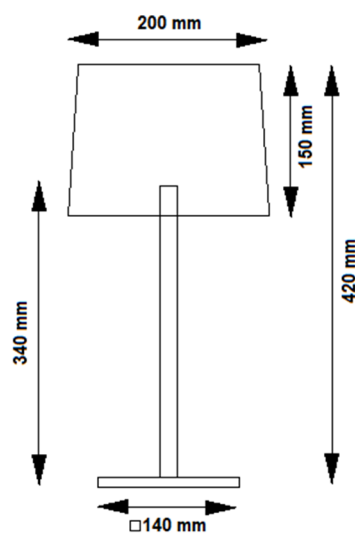

MADRID

Candeeiro de Mesa

Referência	004/M
Nome	Madrid
IP	IP20
Lâmpada	1x
	E27 / 60W
Base	140 x 140 mm
	Níquel
Abajur	200 x 150 & 180 x 140 mm H 150 mm
	Cor: 45
	Evasione Bege
Peso	3 kg

MADRID

Table Lamp

Code	004/M
Name	Madrid
IP	IP20
Lamp	1x
	E27 / 60W
Base	140 x 140 mm
	Nickel
Lampshade	200 x 150 & 180 x 140 mm H 150 mm
	Colour: 45
	Evasione Beige
Wiegth	3 kg