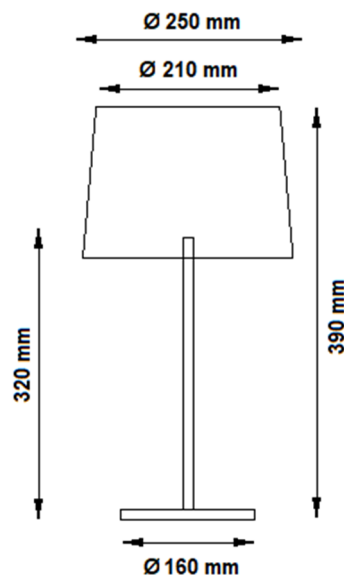

NÁPOLES

Candeeiro de Mesa

Referência	003/M CROMO
Nome	Nápoles
IP	IP20
Lâmpada	1x
	E27 / 60W
Base	Ø 160 mm
	Inox
Abajur	Ø 250 x Ø 210 x 180 mm
	Cor: 105
	Scala
Peso	2.6 kg

NÁPOLES

Table Lamp

Code	003/M CROMO
Name	Nápoles
IP	IP20
Lamp	1x
	E27 / 60W
Base	Ø 160 mm
	Stainless steel
Lampshade	Ø 250 x Ø 210 x 180 mm
	Colour: 105
	Scala
Wiegth	2.6 kg